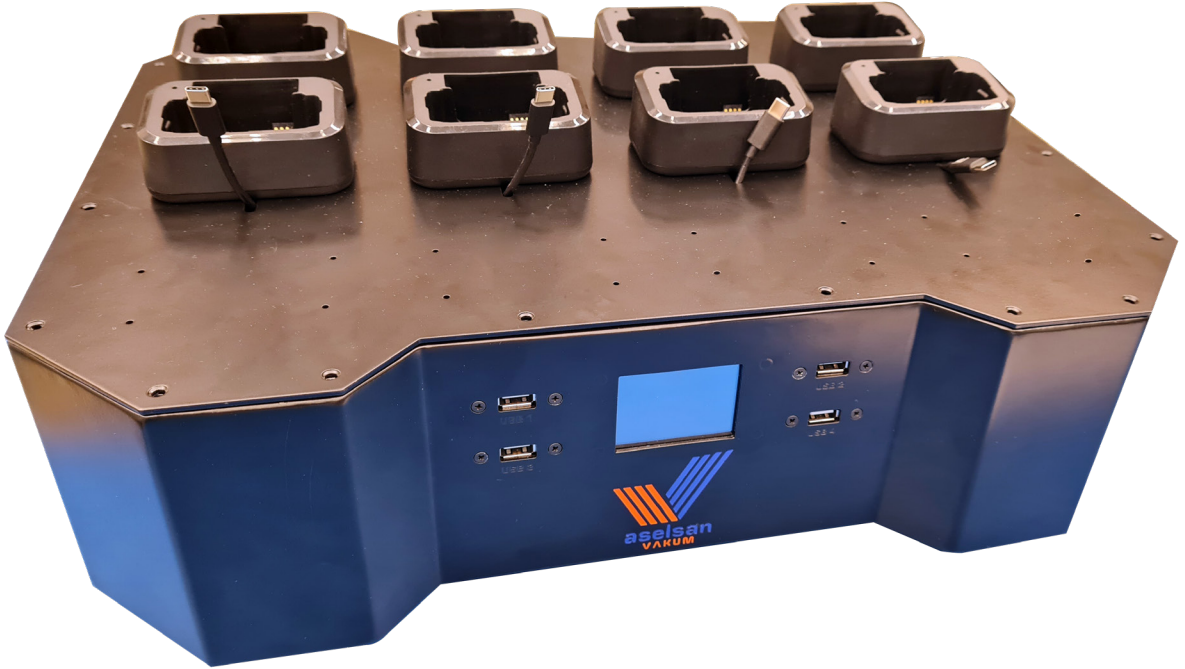

# VAKUM-8P

DATA VE ŐARJ İSTASYONU

- 8 YAKA KAMERASINA KADAR AYNI ANDA VERİLERİN TOPLANMASI
- HIZLI ŐARJ, GÜVENLİ VE HIZLI VERİ AKTARIMI
- RENKLER VE GÖSTERGELER İLE KULLANICI ARAYÜZÜ
- YAKA KAMERALARININ ŐARJ EDİLMESİ
- GÜNLÜK YÖNETİMİ
- 8 TB'A KADAR DEPOLAMA KAPASİTESİ

# VAKUM-8P

#### Görünüm

Boyut	477 x 385 x 167 mm
Yaka Kamerası Desteği	8 kameraya kadar
Buton	1 x güç anahtarı