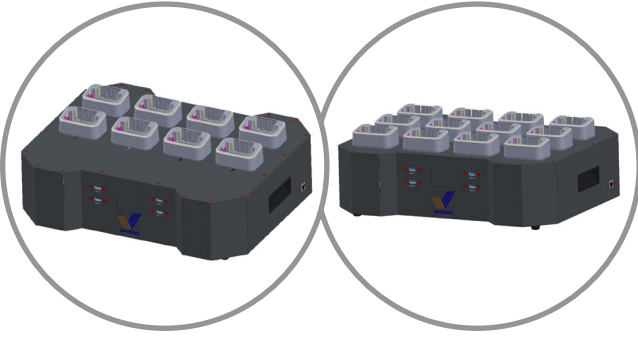

# VAKUM-8P

DATA VE ŐARJ İSTASYONU

- 8 YAKA KAMERASINA KADAR AYNI ANDA VERİLERİN TOPLANMASI
- HIZLI ŐARJ, GÜVENLİ VE HIZLI VERİ AKTARIMI
- RENKLER VE GÖSTERGELER İLE KULLANICI ARAYÜZÜ
- YAKA KAMERALARININ ŐARJ EDİLMESİ
- GÜNLÜK YÖNETİMİ
- 8 TB'A KADAR DEPOLAMA KAPASİTESİ