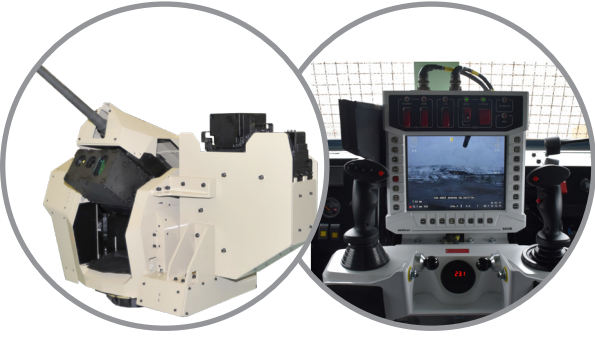

SARP

UZAKTAN KOMUTALI STABİLİZE
SİLAH SİSTEMİ

UZAKTAN KOMUTA
OTOMATİK HEDEF TESPİT VE TAKİBİ
OTOMATİK BALİSTİK UYGULAMA
YÜKSEK VURUŞ HASSASİYETİ
ASİMETRİK TEHDİTLERE KARŞI ETKİN KORUMA

SARP

UZAKTAN KOMUTALI STABİLİZE SİLAH SİSTEMİ

AELSAN SARP Uzaktan Komutalı Stabilize Silah Sistemi, muharebe alanı ihtiyaçlarına cevap vermek ve kritik tesisleri korumak üzere hassas keşif yeteneğini etkin atış gücü ile birleştirmektedir.

SARP Sistemi, taktik kara araçlarında hava ve kara tehditlerine karşı kullanılabilmesi gibi sabit tesislerde asimetrik tehditlere karşı da kullanılabilir. Kullanım gereksinimlerine uygun olarak sisteme, 12,7 mm makinalı tüfek, 40 mm bombaatar veya 7,62 mm makinalı tüfek takılabilmektedir. Gelişmiş uzaktan komuta ve gözetleme imkânı sağlayan SARP Sistemi, atış yapan personelin ortam farkındalığını artırmakta ve güvenliğini en üst seviyeye taşımaktadır. SARP, gelişmiş arayüzleri sayesinde komuta kontrol sistemleri ile tam entegre olarak çalışabilmektedir.

Diğer Özellikler

- Uzaktan komuta ile ateşleme yeteneği
- Stabilizasyon yeteneği sayesinde hareket halinde ve hareketli hedeflere atış
- Gece / gündüz görüş yeteneği
- Otomatik hedef takibi
- Balistik hesaplama
- Lazer ile mesafe bulma yeteneği
- Bilgisayar tabanlı atış kontrol fonksiyonları
- Atış adedi sayımı
- Mühimmat sonu uyarısı
- Manuel kullanım imkânı
- Çalışma sıcaklığı: -32°C - +55°C
- Çevresel koşullar için MIL-STD-810F ile uyum
- EMI / EMC için MIL-STD-461E ile uyum
- Harici sensörler ve komuta kontrol sistemleri ile entegrasyon
- STANAG 4569 Seviye 2 zırh koruması
- Opsiyonel olarak kablosuz (Wi-Fi) kullanım imkanı
- Opsiyonel IR lazer işaretleyici