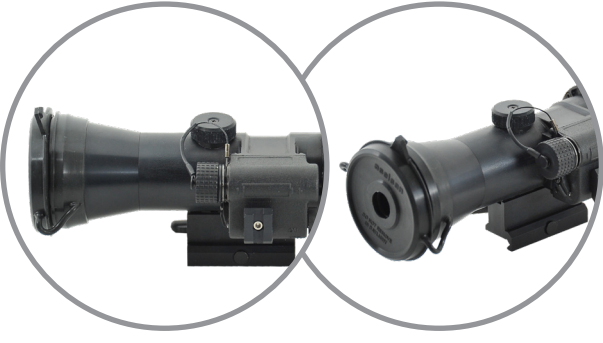

NOVA A600

GECE GÖRÜŞ EKLENTİSİ (CLIP-ON)

DÜŞÜK IŞIKTA YÜKSEK PERFORMANS
GÜNDÜZ DÜRBÜNLERİ İÇİN ARAYÜZ
II+NESİL/III NESİL GÖRÜNTÜ YOĞUNLAŞTIRICI TÜP
KOMPAKT & HAFİF
ERGONOMİK

NOVA A600

GECE GÖRÜŞ EKLENTİSİ (CLIP-ON)

Kullanım Alanları

- Gündüz dürbünleri için gece görüş eklentisi (clip-on)

Genel Özellikler

- 1x büyütme
- Gündüz dürbünü sıfırlamasını etkilemez
- 12x büyütme kadar dürbünlerle kullanılabilir
- Tek AA pil ile çalışma
- STANAG 4694 (MIL-STD-1913) ile uyumlu montaj adaptörü

Standart Aksesuarlar

- Picatinny adaptörü
- Taşıma çantası
- Depolama çantası
- Objektif koruma kapağı
- Optik temizleme kiti

Teknik Özellikler

- Büyütme : 1x
- Görüş Açısı : 12°
- Min. Odaklama Mesafesi : 10 m
- Pil : 1xAA 1.5 VDC
- Ağırlık (Pil, monte hamili ve aksesuarlar hariç): 720 gram
- Boyutlar (Aksesuarlar hariç) : 230 mm X 80 mm