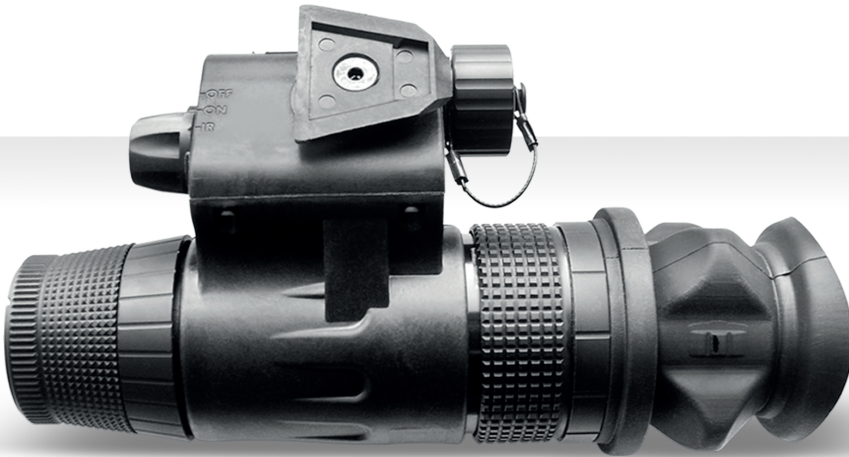

# NOVA A100

MONOKÜLER GECE GÖRÜŞ

DÜŞÜK IŞIKTA YÜKSEK PERFORMANS  
II.NESİL/III.NESİL GÖRÜNTÜ YOĞUNLAŞTIRICI TÜP  
GENİŞ GÖRÜŞ AÇISI  
ERGONOMİK  
KOMPAKT & HAFİF

# NOVA A100

### Genel Özellikler

- 1X Büyütme
- Bütünleşik IR aydınlatıcı
- Dioptri ayarı
- 1xAA pil ile çalışma
- Kask ve NBC maske ile uyumlu
- Yüz maskesi ve kask adaptörü (opsiyonel)
- MIL-STD-1913 uyumlu silah adaptörü (opsiyonel)

### Teknik Özellikler

- Büyütme : 1x
- Görüş Açısı : 40°
- F/# : 1.23
- Göz Mesafesi : 25 mm
- Min. Odak. Mesafesi : 25 cm
- Dioptri : -6/+2
- Ağırlık (aksesuarsız) : 320 g
- Batarya : 1x AA 1.5Vdc
- Çalışma Süresi : 40 saat