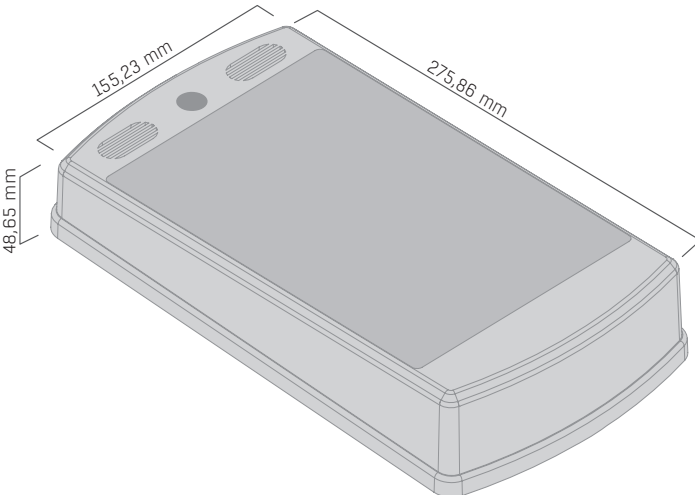

GATE SMART

7" DOKUNMATİK EKLANLI TEMASSIZ KART OKUYUCU

NEDEN BIOAFFIX® GATE SMART

Üzerinde var olan 125 kHz, 134.2 kHz ve 13.56 MHz anten desteği sayesinde piyasada bulunan yüksek ve düşük frekans kartların neredeyse tamamını okuyabilme özelliğine sahiptir.

BioAffix® Secure I/O ile de entegre olabilen BioAffix® Gate Smart, bu özelliği sayesinde toplamda 128 giriş, 128 çıkışı aynı anda yönetebilir.

TEKNİK ÖZELLİKLER

DESTEKLENEN KARTLAR

MODEL SMAF

ISO14443A: LEGIC Advant*, MIFARE Classic EV1*, MIFARE Classic, MIFARE Mini, MIFARE DESFire EV1, MIFARE DESFire EV2*, MIFARE Plus S, X, MIFARE Pro X*, MIFARE Smart MX*, MIFARE Ultralight, MIFARE Ultralight C, MIFARE Ultralight EV1, NTAG2xx, PayPass*, SLE44R35, SLE66Rxx (my-d move)*, Topaz

ISO14443B: Calypso*, Calypso Innovatron protocol*, CEPAS*, HID iCLASS*, Moneo*, Pico Pass*, SRI4K, SRIX4K, SRI512, SRT512

ISO18092 ECMA-340: NFC Forum Tag 1-5, NFC Peer-to-Peer, Sony FeliCa*

ISO15693: EM4x33*, EM4x35*, HID iCLASS*, HID iCLASS SE/SR*, ICODE SLI, LEGIC Advant*, M24LR16/64, MB89R118/119, SRF55Vxx (my-d vicinity)*, Tag-it, PicoPass*

125 kHz, 134.2 kHz: AWID, Cardax, CASI-RUSCO, Deister*, EM4100, 4102, 4200*, EM4050, 4150, 4450, 4550, EM4305*, FDX-B, EM4105, HITAG 1*, HITAG 2*, HITAG S*, ICT*, IDTECK, Isonas*, Keri, Miro, Nedap*, PAC, Pyramid, Q5, T5557, T5567, T5577, TIRIS/HDX, TITAN (EM4050), UNIQUE, ZODIAC, Cotag, G-Prox*

MODEL SMAF

MODEL SMAF + Cotag, G-Prox*, HID DuoProx II, HID ISO Prox II, HID Micro Prox, HID ProxKey III, HID Prox, HID Prox II, Indala, ioProx, Nexwatch

ÖLÇÜLER

Uzunluk	: 275.86 mm
Genişlik	: 155.23 mm
Yükseklik	: 48.65 mm

PERFORMANS

İşlemci	: 2.4 GHz 4 Çekirdek
RAM Kapasitesi	: 2 GB
Depolama Diski	: 30 GB SSD

EKRAN

Boyut	: 7": 2 GB
Çözünürlük	: 800x480px
Darbeye Dayanıklı	: ✓
Yansıma Önleyici	: ✓
Çoklu Dokunmatik	: ✓

KART OKUYUCU

125 kHz	: ✓
134.2 kHz	: ✓
13.56 MHz	: ✓

KAMERA**

Çözünürlük	: 1280x720 px
Görüş Açısı	: 170°

DiĞER ÖZELLİKLER

Hoparlör	: 2 x 1.5 Watt
USB Client	: 2 Adet
USB Host	: 1 Adet
Tek Başına Çalışma	: ✓
Entegre TPM**	: ✓
Wiegand	: ✓
İşletim Sistemi	: Embeded
Çalışma Sıcaklığı	: 0-60 °C