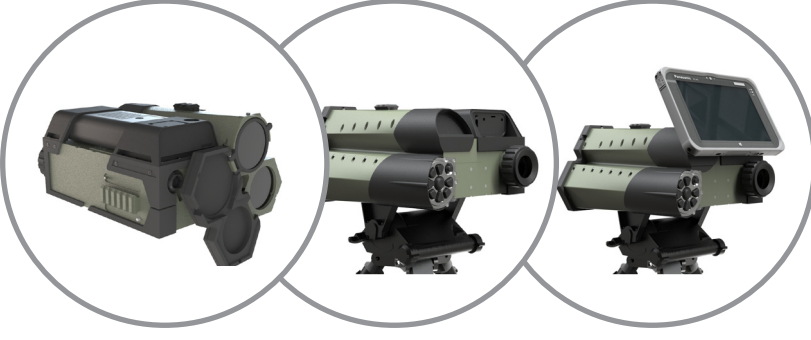

aselsan

ENGEREK II

ELDE TAŞINIR LAZER İŞARETLEME VE
HEDEF KOORDİNATI BULMA SİSTEMİ

RAKİPSİZ TÜMLEŞİK SİSTEM
TESPİT, ATIŞ VE İMHAYA MÜŞTEREK DESTEK
ORTAK DONANIMDA ÖZELLEŞTİRİLEBİLİR ÇÖZÜMLER

ENGEREK II

ELDE TAŞINIR LAZER İŞARETLEME VE HEDEF KOORDİNATI BULMA SİSTEMİ

FULL PAKET HEPSİ DAHİL AĞIRLIK 3.9 kg ± %10	Tam performans (Kategori D1) işaretleyici	STANAG 3733 "Category D1 Designator"
	Dahili hedef koordinat bulucu	Mesafe ölçer + GNSS + sayısal pusula dahil
	Dahili spot görüş yeteneği	Gece / gündüz hedef üzerinde spot görme
	11x görüş kanalı	HD OLED üzerinde eşdeğer görüntü
	Düşük ışıkta görüntü yeteneği	Düşük ışık koşullarında termalsiz operasyon
	Değiştirilebilir, şarj edilebilir dahili batarya	Cepte taşınabilir boyutlarda batarya

KUVVETE ÖZEL AKSESUAR SEÇENEKLERİ	Aselsan termal kamera seçenekleri	Soğutmasız / soğutmalı termal seçenekler
	Sayısal gonyometre modülü	Yüksek açısal doğruluk
	Gerçek zamanlı kinematik (RTK) modülü	Metre altı doğrulukla mevzi konum bilgisi
	Karıştırmaya dirençli harici GNSS modülü	Elektronik karıştırma altında koordinat bulma
	Astronomik kuzey ve istikamet bulma opsiyonu	Manyetik ortamda gece/gündüz istikamet tespiti
	Tripod ve pan/tilt kombinasyonları	Amfibi / Topçu / İHK / Karakol seçenekleri
	Renk / kılıf / tutamak / çanta opsiyonları	Kullanıcı için özelleştirilebilir seçenekler