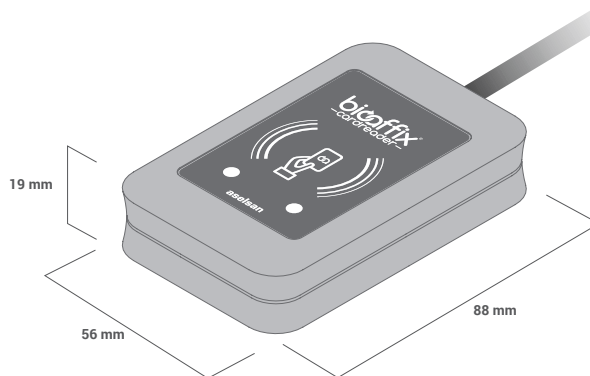

DON-BIO-CAR-DES-P

DON-BIO-CAR-DES-F + Cotag, G-Prox*, HID DuoProx II, HID ISO Prox II, HID Micro Prox, HID ProxKey III, HID Prox, HID Prox II, Indala, ioProx, Nexwatch