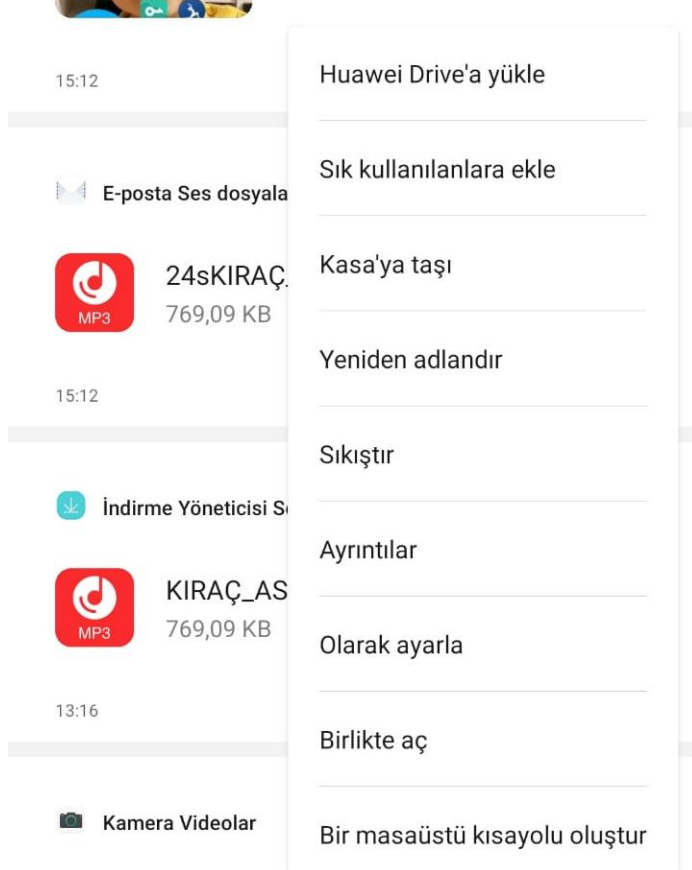

Gelen kutusundaki 24 saniye olan dosyanın üzerine tıklayıp kaydet seçilir.

https://www.aselsan.com.tr/ses/aselsan_android.mp3

Dosya yöneticisine gidilip kaydedilen dosyanın üzerine dokunup. Olarak ayarla seçilir.

Zil sesi olarak ayarla seçilir.