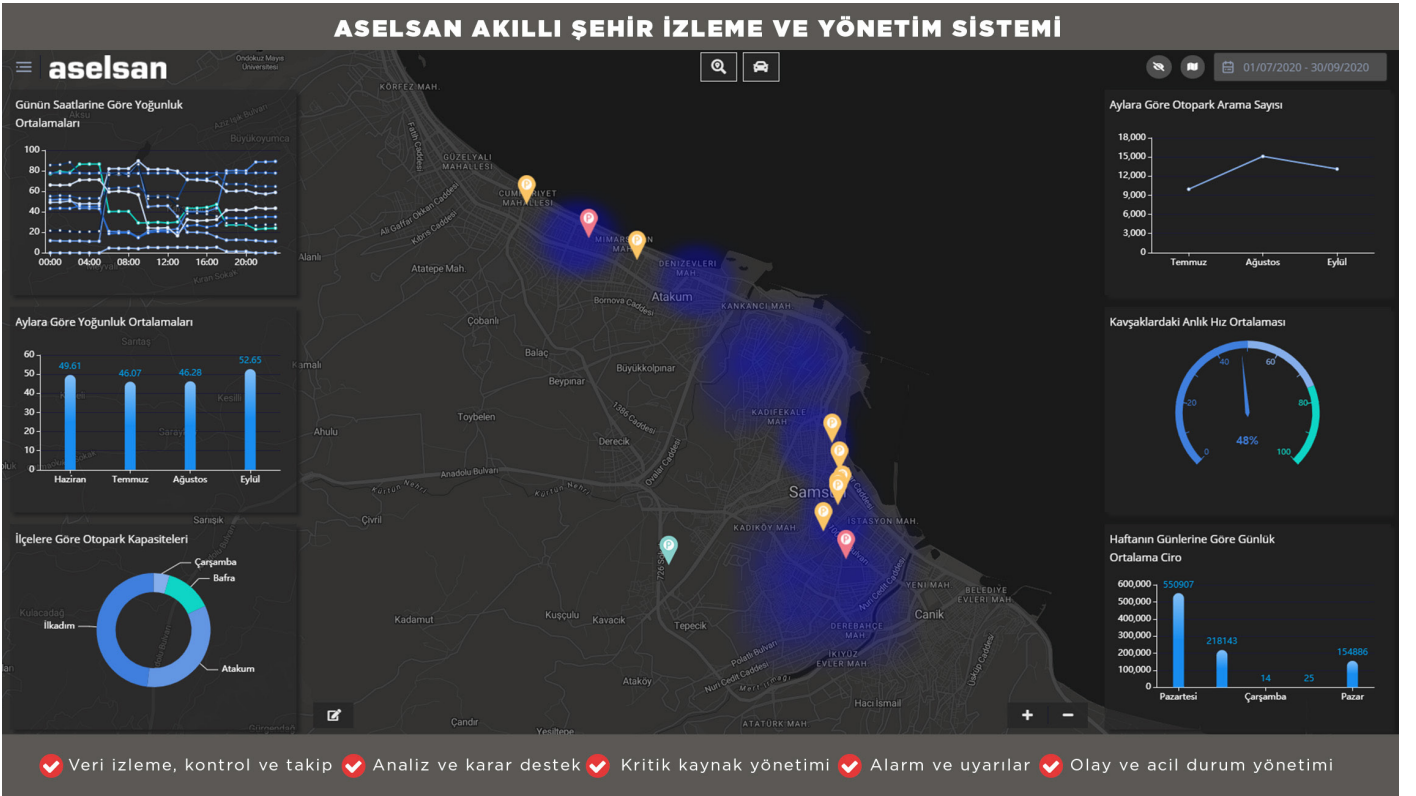

aselsan

AKILLI ŞEHİR İZLEME VE YÖNETİM SİSTEMİ

YERLİ VE MİLLİ AKILLI ŞEHİR EKOSİSTEMİ

Akıllı şehir çözümlerinin tek bir merkezde birleştirilmesiyle şehre ait tüm verilerin izlenmesi, verilerin analiz edilerek anlamlandırılması ve veriye dayalı stratejik planlamalar yapılması sağlanmaktadır. Böylelikle, şehirler dijitalleşmekte ve kaynakların etkin kullanımı ve sürdürülebilir şehir yönetimi ile vatandaşların yaşam kalitesi artmaktadır.

Akıllı şehir teknolojisinin ihtiyaç duyduğu tüm fonksiyonel kabiliyetler Aselsan Akıllı Şehir İzleme ve Yönetim Sistemi'nde bir araya gelmektedir:

- Kolay entegrasyon
- Veri modeli tabanlı birlikte işlerlik
- Ölçeklenebilirlik
- Siber güvenlik