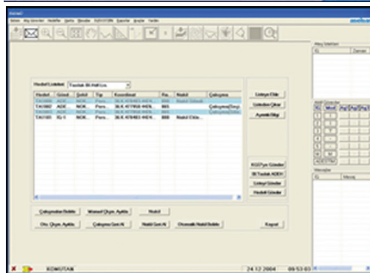

ADESTIM

İLERİ GÖZETLEYİCİ SİSTEMLER

ADESTİM

İLERİ GÖZETLEYİCİ SİSTEMLERİ

Ateş Destek Timi (ADESTİM) Gözetleme Sistemi, Bölük Ateş Destek Timi Karargahının, gece ve gündüz, her türlü hava, arazi ve muharebe şartlarında hedef tespit, komuta kontrol ve haberleşme faaliyetlerini yerine getirmesini sağlar. Sistem taktik askeri araçlara entegre olarak çalışır.

Sistemde bulunan;

- Termal Kamera ve Gündüz Kamera vasıtası ile gece, gündüz, her türlü hava (kar, yağmur, sis v.b.) ve muharebe (toz, duman, sis, kamuflaj v.b.) koşullarında hedef tespiti ve teşhisi yapılabilir.
- Elektrooptik sensör sistemi ile hedef koordinatları hassas bir şekilde belirlenir.
- Ataletsel Konumlama Sistemi ile yer ve yön tespit edilir, istenilen güzergâh üzerinde seyrüsefer imkânı sağlanır.

Bölük seviyesinde ateş destek koordinasyon, planlama ve icra faaliyetleri sayısal ortamda gerçekleştirilir.

İleri gözetleyici postaları, taktik telsiz, el bilgisayarı ve hedef koordinat belirleme sistemleri ile entegre olarak görevlerini icra eder.