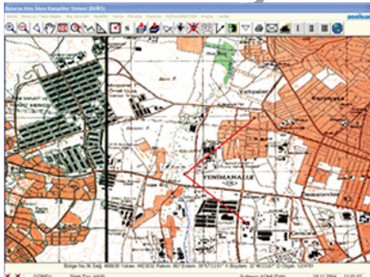

ADESTIM

İLERİ GÖZETLEYİCİ SİSTEMLER

ADESTİM

İLERİ GÖZETLEYİCİ SİSTEMLERİ

Ateş Destek Timi (ADESTİM) Gözetleme Sistemi, Bölük Ateş Destek Timi Karargahının, gece ve gündüz, her türlü hava, arazi ve muharebe şartlarında hedef tespit, komuta kontrol ve haberleşme faaliyetlerini yerine getirmesini sağlar. Sistem taktik askeri araçlara entegre olarak çalışır.