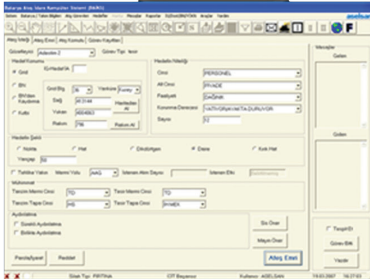

ADESTIM

İLERİ GÖZETLEYİCİ SİSTEMLER

ADESTİM

İLERİ GÖZETLEYİCİ SİSTEMLERİ

Ateş Destek Timi (ADESTİM) Gözetleme Sistemi, Bölük Ateş Destek Timi Karargahının, gece ve gündüz, her türlü hava, arazi ve muharebe şartlarında hedef tespit, komuta kontrol ve haberleşme faaliyetlerini yerine getirmesini sağlar. Sistem taktik askeri araçlara entegre olarak çalışır.

Sistemde bulunan;

- Termal Kamera ve Gündüz Kamera vasıtası ile gece, gündüz, her türlü hava (kar, yağmur, sis v.b.) ve muharebe (toz, duman, sis, kamuflaj v.b.) koşullarında hedef tespiti ve teşhisi yapılabilir.
- Elektrooptik sensör sistemi ile hedef koordinatları hassas bir şekilde belirlenir.
- Ataletsel Konumlama Sistemi ile yer ve yön tespit edilir, istenilen güzergâh üzerinde seyrüsefer imkânı sağlanır.

Bölük seviyesinde ateş destek koordinasyon, planlama ve icra faaliyetleri sayısal ortamda gerçekleştirilir.

İleri gözetleyici postaları, taktik telsiz, el bilgisayarı ve hedef koordinat belirleme sistemleri ile entegre olarak görevlerini icra eder.