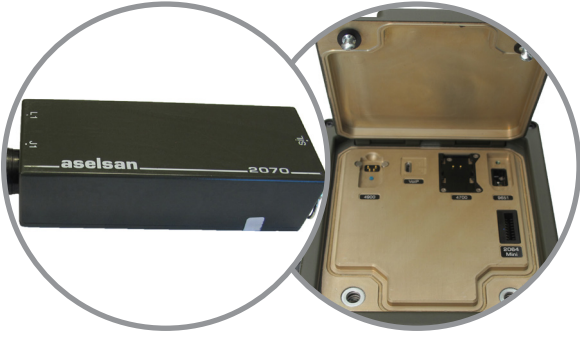

2080

ANAHTAR YÖNETİM SİSTEMİ

ASELSAN 2080 Anahtar Yönetim Sistemi, ASELSAN ürünü tüm kripto cihazlarının kullanımı için kripto ve sistem anahtarları ile cihaz sertifikalarının üretimi, arşivlenmesi, muhasebesi, anahtar dağıtımı ve erişim denetimi ve sistemin ilklendirilmesi amacıyla EKİM (Elektronik kimlik Modülü) programlanması işlevlerini yerine getirmektedir.

2080 Anahtar Yönetim Sistemi; bir bilgisayar, 2082 Güvenlik Modülü ve anahtar yönetimi uygulama yazılımından oluşmaktadır.

2080 Anahtar Yönetim Sistemi gerek anahtarların üretilmesinde, gerek EKİM'lerin ve 2070 FillGun Anahtar Yükleme cihazlarının programlanmasında 2082 Güvenlik Modülü'nü (GM) kullanmaktadır.